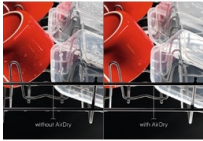

Dôkladná v každom kúte

Päť sprchovacích rovín a satelitné rameno s dvojitou rotáciou zabezpečujú najdôkladnejšie umývanie akéhokoľvek riadu. Aj v preplnenej umývačke sa voda spoľahlivo dostane do každého kúta, prenikne aj pomedzi husto naložený riad a všetko dôkladne umyje.

Špecifikácie a benefity

Automatické otvorenie dvierok AirDry

Technológia AirDry s cirkuláciou vzduchu zvyšuje účinnosť sušenia a zároveň minimalizuje spotrebu energie. Pred koncom sušenia sa dvierka umývačky automaticky pootvoria na 10 cm, aby mohol dovnútra prúdiť čerstvý vzduch, ktorý riad prirodzene dosuší. Už žiadne zaschnuté kvapky.